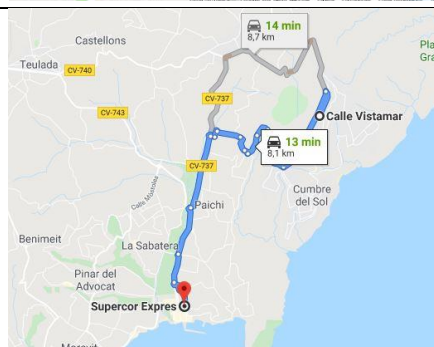

SUPERMARCHÉS À PROXIMITÉ

 <p style="text-align: center; color: red;">CLIQUEZ SUR LA CARTE POUR VOIR L'ITINÉRAIRE SUR GOOGLE MAPS VERS LE SUPERMARCHÉ PEPE LA SAL</p> <p style="text-align: center;">Distance: 3,0 Km Durée de conduit: 5 Minutes</p>	
 <p style="text-align: center; color: red;">CLIQUEZ SUR LA CARTE POUR VOIR L'ITINÉRAIRE SUR GOOGLE MAPS VERS LE SUPERMARCHÉ MAS Y MAS</p> <p style="text-align: center;">Distance: 5 Km Durée de conduit: 9 Minutes</p>	
 <p style="text-align: center; color: red;">CLIQUEZ SUR LA CARTE POUR VOIR L'ITINÉRAIRE SUR GOOGLE MAPS VERS LE SUPERMARCHÉ MERCADONA</p> <p style="text-align: center;">Distance: 3,1 Km Durée de conduit: 7 Minutes</p>	

**CLIQUEZ SUR LA CARTE POUR
VOIR L'ITINÉRAIRE SUR GOOGLE
MAPS VERS LE SUPERMARCHÉ**

ALDI

Distance: 3,1 Km

Durée de conduit: 7 Minutes

**Carrefour
market**

**CLIQUEZ SUR LA CARTE POUR
VOIR L'ITINÉRAIRE SUR GOOGLE
MAPS VERS LE SUPERMARCHÉ
CARREFOUR MARKET**

Distance: 5,5 Km

Durée de conduit: 10 Minutes

**CLIQUEZ SUR LA CARTE POUR
VOIR L'ITINÉRAIRE SUR GOOGLE
MAPS VERS LE SUPERMARCHÉ
LIDL**

Distance: 5,5 Km

Durée de conduit: 10 Minutes

**CLIQUEZ SUR LA CARTE POUR
VOIR L'ITINÉRAIRE SUR GOOGLE
MAPS VERS LE SUPERMARCHÉ
SUPERCOR EXPRESS**

Distance: 8,1 Km

Durée de conduit: 13 Minutes

Ouvert tous les jours

Heures d'ouverture: 8:00–2:00

**CLIQUEZ SUR LA CARTE POUR VOIR
L'ITINÉRAIRE SUR GOOGLE MAPS
VERS LE SUPERMARCHÉ
OVERSEAS EXPRESS
(Supermarché britannique)**