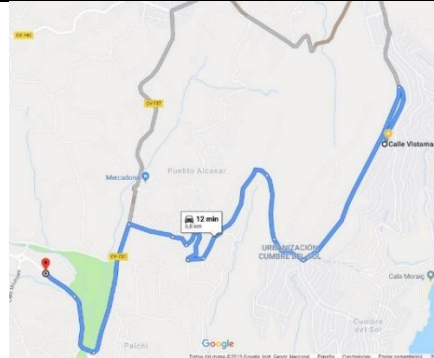

**CLIQUEZ SUR LA CARTE POUR
VOIR L'ITINÉRAIRE SUR GOOGLE
MAPS VERS LE SUPERMARCHÉ**

ALDI

Distance: 3,1 Km

Durée de conduit: 7 Minutes

**Carrefour
market**

**CLIQUEZ SUR LA CARTE POUR
VOIR L'ITINÉRAIRE SUR GOOGLE
MAPS VERS LE SUPERMARCHÉ
CARREFOUR MARKET**

Distance: 5,5 Km

Durée de conduit: 10 Minutes

**CLIQUEZ SUR LA CARTE POUR
VOIR L'ITINÉRAIRE SUR GOOGLE
MAPS VERS LE SUPERMARCHÉ
LIDL**

Distance: 5,5 Km

Durée de conduit: 10 Minutes

**CLIQUEZ SUR LA CARTE POUR
VOIR L'ITINÉRAIRE SUR GOOGLE
MAPS VERS LE SUPERMARCHÉ
SUPERCOR EXPRESS**

Distance: 8,1 Km

Durée de conduit: 13 Minutes

Ouvert tous les jours

Heures d'ouverture: 8:00–2:00

**CLIQUEZ SUR LA CARTE POUR VOIR
L'ITINÉRAIRE SUR GOOGLE MAPS
VERS LE SUPERMARCHÉ
OVERSEAS EXPRESS
(Supermarché britannique)**

Distance 8,3 Km

Durée de conduit: 14 Minutes

Heures d'ouverture: 9:00–21:00

Dimanche 9:00–18:00

Ouvert tous les jours