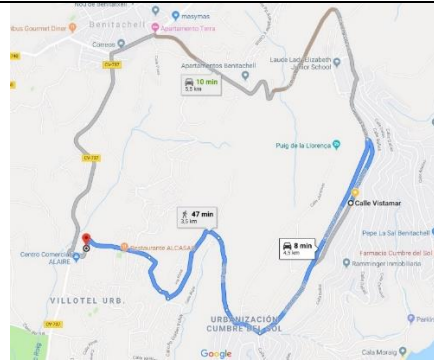

SUPERMARCHÉS À PROXIMITÉ

 <p style="text-align: center; color: red;">CLIQUEZ SUR LA CARTE POUR VOIR L'ITINÉRAIRE SUR GOOGLE MAPS VERS LE SUPERMARCHÉ PEPE LA SAL</p> <p style="text-align: center;">Distance: 3,0 Km Durée de conduit: 5 Minutes</p>	
 <p style="text-align: center; color: red;">CLIQUEZ SUR LA CARTE POUR VOIR L'ITINÉRAIRE SUR GOOGLE MAPS VERS LE SUPERMARCHÉ MAS Y MAS</p> <p style="text-align: center;">Distance: 5 Km Durée de conduit: 9 Minutes</p>	
 <p style="text-align: center; color: red;">CLIQUEZ SUR LA CARTE POUR VOIR L'ITINÉRAIRE SUR GOOGLE MAPS VERS LE SUPERMARCHÉ MERCADONA</p> <p style="text-align: center;">Distance: 3,1 Km Durée de conduit: 7 Minutes</p>	

**CLIQUEZ SUR LA CARTE POUR
VOIR L'ITINÉRAIRE SUR GOOGLE
MAPS VERS LE SUPERMARCHÉ**

ALDI

Distance: 3,1 Km

Durée de conduit: 7 Minutes

**Carrefour
market**

**CLIQUEZ SUR LA CARTE POUR
VOIR L'ITINÉRAIRE SUR GOOGLE
MAPS VERS LE SUPERMARCHÉ
CARREFOUR MARKET**

Distance: 5,5 Km

Durée de conduit: 10 Minutes

**CLIQUEZ SUR LA CARTE POUR
VOIR L'ITINÉRAIRE SUR GOOGLE
MAPS VERS LE SUPERMARCHÉ
LIDL**

Distance: 5,5 Km

Durée de conduit: 10 Minutes

**CLIQUEZ SUR LA CARTE POUR
VOIR L'ITINÉRAIRE SUR GOOGLE
MAPS VERS LE SUPERMARCHÉ
SUPERCOR EXPRESS**

Distance: 8,1 Km

Durée de conduit: 13 Minutes

Ouvert tous les jours

Heures d'ouverture: 8:00–2:00

**CLIQUEZ SUR LA CARTE POUR VOIR
L'ITINÉRAIRE SUR GOOGLE MAPS
VERS LE SUPERMARCHÉ
OVERSEAS EXPRESS
(Supermarché britannique)**