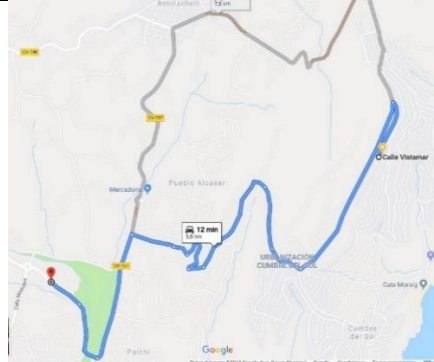

SUPERMARCHÉS À PROXIMITÉ

 <p style="text-align: center; color: red;">CLIQUEZ SUR LA CARTE POUR VOIR L'ITINÉRAIRE SUR GOOGLE MAPS VERS LE SUPERMARCHÉ PEPE LA SAL</p> <p style="text-align: center;">Distance: 3,0 Km Durée de conduit: 5 Minutes</p>	
 <p style="text-align: center; color: red;">CLIQUEZ SUR LA CARTE POUR VOIR L'ITINÉRAIRE SUR GOOGLE MAPS VERS LE SUPERMARCHÉ MAS Y MAS</p> <p style="text-align: center;">Distance: 5 Km Durée de conduit: 9 Minutes</p>	
 <p style="text-align: center; color: red;">CLIQUEZ SUR LA CARTE POUR VOIR L'ITINÉRAIRE SUR GOOGLE MAPS VERS LE SUPERMARCHÉ MERCADONA</p> <p style="text-align: center;">Distance: 3,1 Km Durée de conduit: 7 Minutes</p>	

**CLIQUEZ SUR LA CARTE POUR
VOIR L'ITINÉRAIRE SUR GOOGLE
MAPS VERS LE SUPERMARCHÉ**

ALDI

Distance: 3,1 Km

Durée de conduit: 7 Minutes

**Carrefour
market**

**CLIQUEZ SUR LA CARTE POUR
VOIR L'ITINÉRAIRE SUR GOOGLE
MAPS VERS LE SUPERMARCHÉ
CARREFOUR MARKET**

Distance: 5,5 Km

Durée de conduit: 10 Minutes

**CLIQUEZ SUR LA CARTE POUR
VOIR L'ITINÉRAIRE SUR GOOGLE
MAPS VERS LE SUPERMARCHÉ
LIDL**

Distance: 5,5 Km

Durée de conduit: 10 Minutes

**CLIQUEZ SUR LA CARTE POUR
VOIR L'ITINÉRAIRE SUR GOOGLE
MAPS VERS LE SUPERMARCHÉ
SUPERCOR EXPRESS**

Distance 8,3 Km

Durée de conduit: 14 Minutes

Heures d'ouverture: 9:00–21:00

Dimanche 9:00–18:00

Ouvert tous les jours