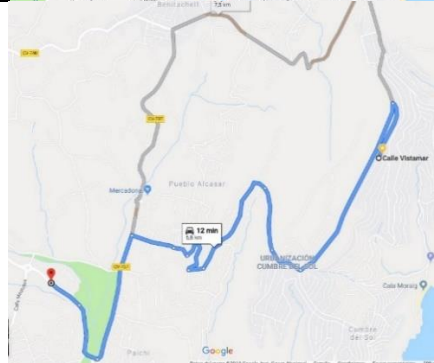

SUPERMERCADOS CERCANOS

 <p style="color: red; text-align: center;">PULSE EN EL MAPA PARA VER LA RUTA EN GOOGLE MAPS AL SUPERMERCADO PEPE LA SAL</p> <p style="text-align: center;">Distancia: 3,0 Km - 5 Minutos</p>	
 <p style="color: red; text-align: center;">PULSE EN EL MAPA PARA VER LA RUTA EN GOOGLE MAPS AL SUPERMERCADO MAS Y MAS</p> <p style="text-align: center;">Distancia: 5 Km - 9 Minutos</p>	
 <p style="color: red; text-align: center;">PULSE EN EL MAPA PARA VER LA RUTA EN GOOGLE MAPS AL SUPERMERCADO MERCADONA</p> <p style="text-align: center;">Distancia: 3,1 Km - 7 Minutos</p>	

PULSE EN EL MAPA PARA VER LA RUTA EN GOOGLE MAPS AL SUPERMERCADO ALDI

Distancia: 3,1 Km - 7 Minutos

Carrefour market

PULSE EN EL MAPA PARA VER LA RUTA EN GOOGLE MAPS AL SUPERMERCADO CARREFOUR MARKET

Distancia: 5,5 Km - 10 Minutos

PULSE EN EL MAPA PARA VER LA RUTA EN GOOGLE MAPS AL SUPERMERCADO LIDL

Distancia: 5,5 Km - 10 Minutos

PULSE EN EL MAPA PARA VER LA RUTA EN GOOGLE MAPS AL SUPERMERCADO SUPERCOR EXPRESS

Distancia: 8,1 Km - 13 Minutos