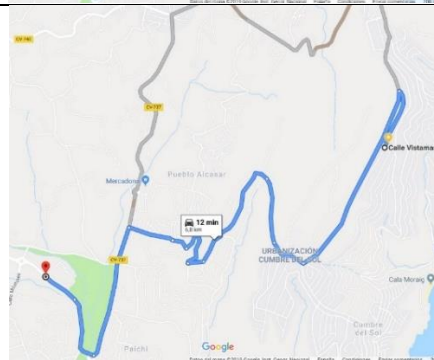

SUPERMERCADOS CERCANOS

 <p style="color: red; text-align: center;">PULSE EN EL MAPA PARA VER LA RUTA EN GOOGLE MAPS AL SUPERMERCADO PEPE LA SAL</p> <p style="text-align: center;">Distancia: 3,0 Km - 5 Minutos</p>	
 <p style="color: red; text-align: center;">PULSE EN EL MAPA PARA VER LA RUTA EN GOOGLE MAPS AL SUPERMERCADO MAS Y MAS</p> <p style="text-align: center;">Distancia: 5 Km - 9 Minutos</p>	
 <p style="color: red; text-align: center;">PULSE EN EL MAPA PARA VER LA RUTA EN GOOGLE MAPS AL SUPERMERCADO MERCADONA</p> <p style="text-align: center;">Distancia: 3,1 Km - 7 Minutos</p>	

PULSE EN EL MAPA PARA VER LA RUTA EN GOOGLE MAPS AL SUPERMERCADO ALDI

Distancia: 3,1 Km - 7 Minutos

**Carrefour
market**

PULSE EN EL MAPA PARA VER LA RUTA EN GOOGLE MAPS AL SUPERMERCADO CARREFOUR MARKET

Distancia: 5,5 Km - 10 Minutos

PULSE EN EL MAPA PARA VER LA RUTA EN GOOGLE MAPS AL SUPERMERCADO LIDL

Distancia: 5,5 Km - 10 Minutos

PULSE EN EL MAPA PARA VER LA RUTA EN GOOGLE MAPS AL SUPERMERCADO SUPERCOR EXPRESS

Distancia: 8,1 Km - 13 Minutos

Abierto todos los días

Horario: 8:00–2:00

**PULSE EN EL MAPA PARA VER LA RUTA
EN GOOGLE MAPS AL SUPERMERCADO**

**OVERSEAS EXPRESS
(Supermercado británico)**

Distancia: 8,3 Km - 18 minutos

Horario: 9:00–21:00