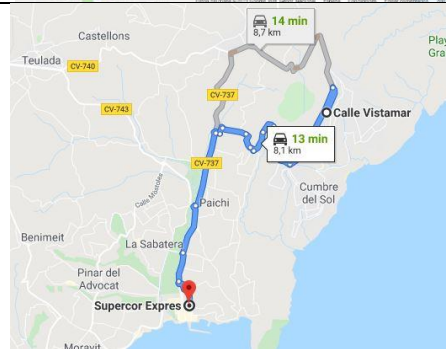

SUPERMERCADOS CERCANOS

 <p style="color: red; text-align: center;">PULSE EN EL MAPA PARA VER LA RUTA EN GOOGLE MAPS AL SUPERMERCADO PEPE LA SAL</p> <p style="text-align: center;">Distancia: 3,0 Km - 5 Minutos</p>	
 <p style="color: red; text-align: center;">PULSE EN EL MAPA PARA VER LA RUTA EN GOOGLE MAPS AL SUPERMERCADO MAS Y MAS</p> <p style="text-align: center;">Distancia: 5 Km - 9 Minutos</p>	
 <p style="color: red; text-align: center;">PULSE EN EL MAPA PARA VER LA RUTA EN GOOGLE MAPS AL SUPERMERCADO MERCADONA</p> <p style="text-align: center;">Distancia: 3,1 Km - 7 Minutos</p>	

PULSE EN EL MAPA PARA VER LA RUTA EN GOOGLE MAPS AL SUPERMERCADO ALDI

Distancia: 3,1 Km - 7 Minutos

**Carrefour
market**

PULSE EN EL MAPA PARA VER LA RUTA EN GOOGLE MAPS AL SUPERMERCADO CARREFOUR MARKET

Distancia: 5,5 Km - 10 Minutos

PULSE EN EL MAPA PARA VER LA RUTA EN GOOGLE MAPS AL SUPERMERCADO LIDL

Distancia: 5,5 Km - 10 Minutos

PULSE EN EL MAPA PARA VER LA RUTA EN GOOGLE MAPS AL SUPERMERCADO SUPERCOR EXPRESS

Distancia: 8,1 Km - 13 Minutos

Abierto todos los días

Horario: 8:00–2:00

**PULSE EN EL MAPA PARA VER LA RUTA
EN GOOGLE MAPS AL SUPERMERCADO**

**OVERSEAS EXPRESS
(Supermercado británico)**

Distancia: 8,3 Km - 18 minutos

Horario: 9:00–21:00