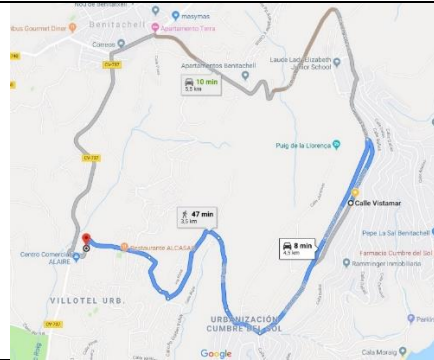

SUPERMERCADOS CERCANOS

 <p style="color: red; text-align: center;">PULSE EN EL MAPA PARA VER LA RUTA EN GOOGLE MAPS AL SUPERMERCADO PEPE LA SAL</p> <p style="text-align: center;">Distancia: 3,0 Km - 5 Minutos</p>	
 <p style="color: red; text-align: center;">PULSE EN EL MAPA PARA VER LA RUTA EN GOOGLE MAPS AL SUPERMERCADO MAS Y MAS</p> <p style="text-align: center;">Distancia: 5 Km - 9 Minutos</p>	
 <p style="color: red; text-align: center;">PULSE EN EL MAPA PARA VER LA RUTA EN GOOGLE MAPS AL SUPERMERCADO MERCADONA</p> <p style="text-align: center;">Distancia: 3,1 Km - 7 Minutos</p>	

PULSE EN EL MAPA PARA VER LA RUTA EN GOOGLE MAPS AL SUPERMERCADO ALDI

Distancia: 3,1 Km - 7 Minutos

Carrefour market

PULSE EN EL MAPA PARA VER LA RUTA EN GOOGLE MAPS AL SUPERMERCADO CARREFOUR MARKET

Distancia: 5,5 Km - 10 Minutos

PULSE EN EL MAPA PARA VER LA RUTA EN GOOGLE MAPS AL SUPERMERCADO LIDL

Distancia: 5,5 Km - 10 Minutos

PULSE EN EL MAPA PARA VER LA RUTA EN GOOGLE MAPS AL SUPERMERCADO SUPERCOR EXPRESS

Distancia: 8,1 Km - 13 Minutos