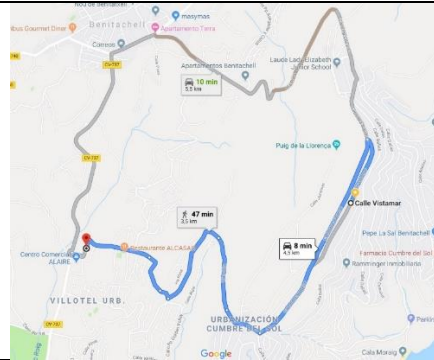

SUPERMERCADOS CERCANOS

 <p style="color: red; text-align: center;">PULSE EN EL MAPA PARA VER LA RUTA EN GOOGLE MAPS AL SUPERMERCADO PEPE LA SAL</p> <p style="text-align: center;">Distancia: 3,0 Km - 5 Minutos</p>	
 <p style="color: red; text-align: center;">PULSE EN EL MAPA PARA VER LA RUTA EN GOOGLE MAPS AL SUPERMERCADO MAS Y MAS</p> <p style="text-align: center;">Distancia: 5 Km - 9 Minutos</p>	
 <p style="color: red; text-align: center;">PULSE EN EL MAPA PARA VER LA RUTA EN GOOGLE MAPS AL SUPERMERCADO MERCADONA</p> <p style="text-align: center;">Distancia: 3,1 Km - 7 Minutos</p>	

PULSE EN EL MAPA PARA VER LA RUTA EN GOOGLE MAPS AL SUPERMERCADO ALDI

Distancia: 3,1 Km - 7 Minutos

**Carrefour
market**

PULSE EN EL MAPA PARA VER LA RUTA EN GOOGLE MAPS AL SUPERMERCADO CARREFOUR MARKET

Distancia: 5,5 Km - 10 Minutos

PULSE EN EL MAPA PARA VER LA RUTA EN GOOGLE MAPS AL SUPERMERCADO LIDL

Distancia: 5,5 Km - 10 Minutos

PULSE EN EL MAPA PARA VER LA RUTA EN GOOGLE MAPS AL SUPERMERCADO SUPERCOR EXPRESS

Distancia: 8,1 Km - 13 Minutos

Abierto todos los días

Horario: 8:00–2:00

**PULSE EN EL MAPA PARA VER LA RUTA
EN GOOGLE MAPS AL SUPERMERCADO**

**OVERSEAS EXPRESS
(Supermercado británico)**

Distancia: 8,3 Km - 18 minutos

Horario: 9:00–21:00