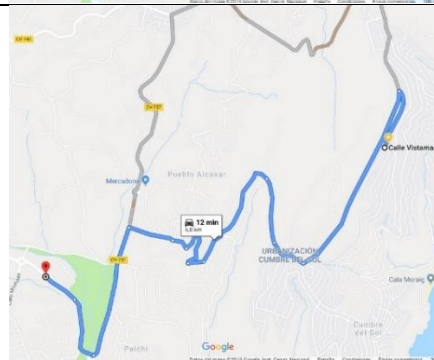

SUPERMERCADOS CERCANOS

 <p style="color: red; text-align: center;">PULSE EN EL MAPA PARA VER LA RUTA EN GOOGLE MAPS AL SUPERMERCADO PEPE LA SAL</p> <p style="text-align: center;">Distancia: 3,0 Km - 5 Minutos</p>	
 <p style="color: red; text-align: center;">PULSE EN EL MAPA PARA VER LA RUTA EN GOOGLE MAPS AL SUPERMERCADO MAS Y MAS</p> <p style="text-align: center;">Distancia: 5 Km - 9 Minutos</p>	
 <p style="color: red; text-align: center;">PULSE EN EL MAPA PARA VER LA RUTA EN GOOGLE MAPS AL SUPERMERCADO MERCADONA</p> <p style="text-align: center;">Distancia: 3,1 Km - 7 Minutos</p>	

PULSE EN EL MAPA PARA VER LA RUTA EN GOOGLE MAPS AL SUPERMERCADO ALDI

Distancia: 3,1 Km - 7 Minutos

Carrefour market

PULSE EN EL MAPA PARA VER LA RUTA EN GOOGLE MAPS AL SUPERMERCADO CARREFOUR MARKET

Distancia: 5,5 Km - 10 Minutos

PULSE EN EL MAPA PARA VER LA RUTA EN GOOGLE MAPS AL SUPERMERCADO LIDL

Distancia: 5,5 Km - 10 Minutos

PULSE EN EL MAPA PARA VER LA RUTA EN GOOGLE MAPS AL SUPERMERCADO SUPERCOR EXPRESS

Distancia: 8,1 Km - 13 Minutos