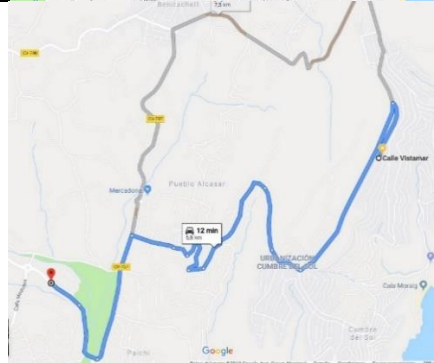

SUPERMERCADOS CERCANOS

 <p style="color: red; text-align: center;">PULSE EN EL MAPA PARA VER LA RUTA EN GOOGLE MAPS AL SUPERMERCADO PEPE LA SAL</p> <p style="text-align: center;">Distancia: 3,0 Km - 5 Minutos</p>	
 <p style="color: red; text-align: center;">PULSE EN EL MAPA PARA VER LA RUTA EN GOOGLE MAPS AL SUPERMERCADO MAS Y MAS</p> <p style="text-align: center;">Distancia: 5 Km - 9 Minutos</p>	
 <p style="color: red; text-align: center;">PULSE EN EL MAPA PARA VER LA RUTA EN GOOGLE MAPS AL SUPERMERCADO MERCADONA</p> <p style="text-align: center;">Distancia: 3,1 Km - 7 Minutos</p>	

PULSE EN EL MAPA PARA VER LA RUTA EN GOOGLE MAPS AL SUPERMERCADO ALDI

Distancia: 3,1 Km - 7 Minutos

**Carrefour
market**

PULSE EN EL MAPA PARA VER LA RUTA EN GOOGLE MAPS AL SUPERMERCADO CARREFOUR MARKET

Distancia: 5,5 Km - 10 Minutos

PULSE EN EL MAPA PARA VER LA RUTA EN GOOGLE MAPS AL SUPERMERCADO LIDL

Distancia: 5,5 Km - 10 Minutos

PULSE EN EL MAPA PARA VER LA RUTA EN GOOGLE MAPS AL SUPERMERCADO SUPERCOR EXPRESS

Distancia: 8,1 Km - 13 Minutos

Abierto todos los días

Horario: 8:00–2:00

**PULSE EN EL MAPA PARA VER LA RUTA
EN GOOGLE MAPS AL SUPERMERCADO**

**OVERSEAS EXPRESS
(Supermercado británico)**

Distancia: 8,3 Km - 18 minutos

Horario: 9:00–21:00