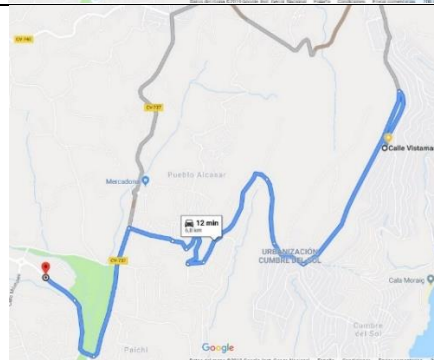

SUPERMÄRKTE IN DER NÄHE

 <p style="color: red;">KLICKEN SIE AUF DIE KARTE UM DIE GOOGLE MAPS ROUTE ZUM SUPERMARKT PEPE LA SAL ZU SEHEN</p> <p>Entfernung: 3,0 Km Fahrzeit: 5 Minutes</p>	
 <p style="color: red;">KLICKEN SIE AUF DIE KARTE UM DIE GOOGLE MAPS ROUTE ZUM SUPERMARKT MAS Y MAS ZU SEHEN</p> <p>Entfernung: 5 Km Fahrzeit: 9 Minutes</p>	
 <p style="color: red;">KLICKEN SIE AUF DIE KARTE UM DIE GOOGLE MAPS ROUTE ZUM SUPERMARKT MERCADONA ZU SEHEN</p> <p>Entfernung: 3,1 Km Fahrzeit: 7 Minutes</p>	

**KLICKEN SIE AUF DIE KARTE UM
DIE GOOGLE MAPS ROUTE ZUM
SUPERMARKT ALDI ZU SEHEN**

**Entfernung: 3,1 Km
Fahrzeit: 7 Minutes**

**Carrefour
market**

**KLICKEN SIE AUF DIE KARTE UM
DIE GOOGLE MAPS ROUTE ZUM
SUPERMARKT CARREFOUR
MARKET ZU SEHEN**

**Entfernung: 5,5 Km
Fahrzeit: 10 Minutes**

**KLICKEN SIE AUF DIE KARTE UM
DIE GOOGLE MAPS ROUTE ZUM
SUPERMARKT LIDL ZU SEHEN**

**Entfernung: 5,5 Km
Fahrzeit: 10 Minutes**

**KLICKEN SIE AUF DIE KARTE UM
DIE GOOGLE MAPS ROUTE ZUM
SUPERMARKT SUPERCOR
EXPRESS ZU SEHEN**

**Entfernung: 8,1 Km
Fahrzeit: 13 Minutes
Täglich geöffnet
Öffnungszeiten: 8:00–2:00**

**KLICKEN SIE AUF DIE KARTE UM DIE
GOOGLE MAPS ROUTE ZUM OVERSEAS
EXPRESS ZU SEHEN
(Britischer Supermarkt)**

Entfernung: 8,3 Km