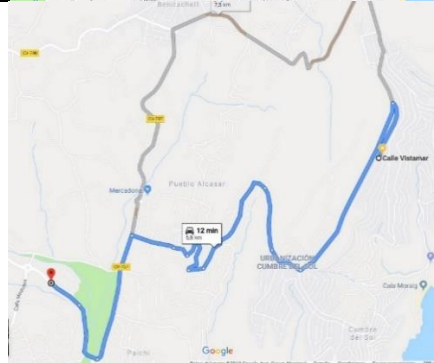

**KLICKEN SIE AUF DIE KARTE UM
DIE GOOGLE MAPS ROUTE ZUM
SUPERMARKT ALDI ZU SEHEN**

**Entfernung: 3,1 Km
Fahrzeit: 7 Minutes**

**Carrefour
market**

**KLICKEN SIE AUF DIE KARTE UM
DIE GOOGLE MAPS ROUTE ZUM
SUPERMARKT CARREFOUR
MARKET ZU SEHEN**

**Entfernung: 5,5 Km
Fahrzeit: 10 Minutes**

**KLICKEN SIE AUF DIE KARTE UM
DIE GOOGLE MAPS ROUTE ZUM
SUPERMARKT LIDL ZU SEHEN**

**Entfernung: 5,5 Km
Fahrzeit: 10 Minutes**

**KLICKEN SIE AUF DIE KARTE UM
DIE GOOGLE MAPS ROUTE ZUM
SUPERMARKT SUPERCOR
EXPRESS ZU SEHEN**

**Entfernung: 8,1 Km
Fahrzeit: 13 Minutes
Täglich geöffnet
Öffnungszeiten: 8:00–2:00**

**KLICKEN SIE AUF DIE KARTE UM DIE
GOOGLE MAPS ROUTE ZUM OVERSEAS
EXPRESS ZU SEHEN
(Britischer Supermarkt)**

Entfernung: 8,3 Km

Fahrzeit: 14 Minuten

Öffnungszeiten: 9:00–21:00

Sonntag 9:00–18:00

Täglich geöffnet