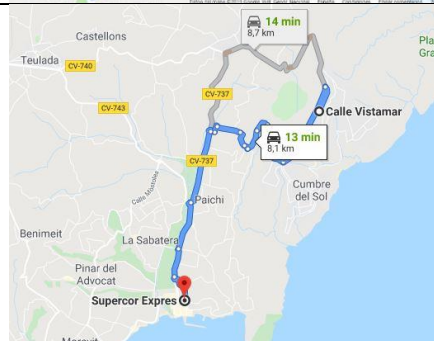

SUPERMÄRKTE IN DER NÄHE

 <p style="color: red;">KLICKEN SIE AUF DIE KARTE UM DIE GOOGLE MAPS ROUTE ZUM SUPERMARKT PEPE LA SAL ZU SEHEN</p> <p>Entfernung: 3,0 Km Fahrzeit: 5 Minutes</p>	
 <p style="color: red;">KLICKEN SIE AUF DIE KARTE UM DIE GOOGLE MAPS ROUTE ZUM SUPERMARKT MAS Y MAS ZU SEHEN</p> <p>Entfernung: 5 Km Fahrzeit: 9 Minutes</p>	
 <p style="color: red;">KLICKEN SIE AUF DIE KARTE UM DIE GOOGLE MAPS ROUTE ZUM SUPERMARKT MERCADONA ZU SEHEN</p> <p>Entfernung: 3,1 Km Fahrzeit: 7 Minutes</p>	

**KLICKEN SIE AUF DIE KARTE UM
DIE GOOGLE MAPS ROUTE ZUM
SUPERMARKT ALDI ZU SEHEN**

**Entfernung: 3,1 Km
Fahrzeit: 7 Minutes**

**Carrefour
market**

**KLICKEN SIE AUF DIE KARTE UM
DIE GOOGLE MAPS ROUTE ZUM
SUPERMARKT CARREFOUR
MARKET ZU SEHEN**

**Entfernung: 5,5 Km
Fahrzeit: 10 Minutes**

**KLICKEN SIE AUF DIE KARTE UM
DIE GOOGLE MAPS ROUTE ZUM
SUPERMARKT LIDL ZU SEHEN**

**Entfernung: 5,5 Km
Fahrzeit: 10 Minutes**

**KLICKEN SIE AUF DIE KARTE UM
DIE GOOGLE MAPS ROUTE ZUM
SUPERMARKT SUPERCOR
EXPRESS ZU SEHEN**

**Entfernung: 8,1 Km
Fahrzeit: 13 Minutes
Täglich geöffnet
Öffnungszeiten: 8:00–2:00**

**KLICKEN SIE AUF DIE KARTE UM DIE
GOOGLE MAPS ROUTE ZUM OVERSEAS
EXPRESS ZU SEHEN
(Britischer Supermarkt)**

Entfernung: 8,3 Km