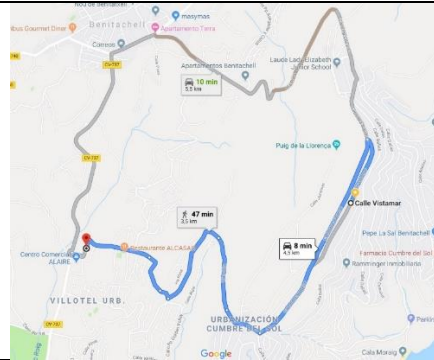

SUPERMÄRKTE IN DER NÄHE

 <p style="color: red;">KLICKEN SIE AUF DIE KARTE UM DIE GOOGLE MAPS ROUTE ZUM SUPERMARKT PEPE LA SAL ZU SEHEN</p> <p>Entfernung: 3,0 Km Fahrzeit: 5 Minutes</p>	
 <p style="color: red;">KLICKEN SIE AUF DIE KARTE UM DIE GOOGLE MAPS ROUTE ZUM SUPERMARKT MAS Y MAS ZU SEHEN</p> <p>Entfernung: 5 Km Fahrzeit: 9 Minutes</p>	
 <p style="color: red;">KLICKEN SIE AUF DIE KARTE UM DIE GOOGLE MAPS ROUTE ZUM SUPERMARKT MERCADONA ZU SEHEN</p> <p>Entfernung: 3,1 Km Fahrzeit: 7 Minutes</p>	

**KLICKEN SIE AUF DIE KARTE UM
DIE GOOGLE MAPS ROUTE ZUM
SUPERMARKT ALDI ZU SEHEN**

**Entfernung: 3,1 Km
Fahrzeit: 7 Minutes**

**Carrefour
market**

**KLICKEN SIE AUF DIE KARTE UM
DIE GOOGLE MAPS ROUTE ZUM
SUPERMARKT CARREFOUR
MARKET ZU SEHEN**

**Entfernung: 5,5 Km
Fahrzeit: 10 Minutes**

**KLICKEN SIE AUF DIE KARTE UM
DIE GOOGLE MAPS ROUTE ZUM
SUPERMARKT LIDL ZU SEHEN**

**Entfernung: 5,5 Km
Fahrzeit: 10 Minutes**

**KLICKEN SIE AUF DIE KARTE UM
DIE GOOGLE MAPS ROUTE ZUM
SUPERMARKT SUPERCOR
EXPRESS ZU SEHEN**

**Entfernung: 8,1 Km
Fahrzeit: 13 Minutes
Täglich geöffnet
Öffnungszeiten: 8:00–2:00**

**KLICKEN SIE AUF DIE KARTE UM DIE
GOOGLE MAPS ROUTE ZUM OVERSEAS
EXPRESS ZU SEHEN
(Britischer Supermarkt)**

Entfernung: 8,3 Km